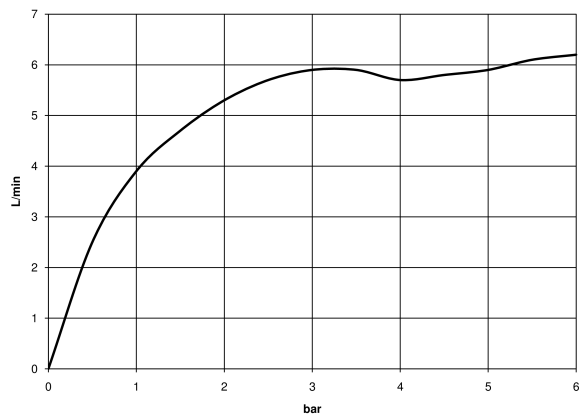

META META SLIM Mitigeur monocommande de lavabo avec garniture d'écoulement - Champagne (Or 22cts)

META

33 501 662

- saillie 125 mm
- bec déverseur fixe
- jet circulaire enrichi en air
- hauteur de robinetterie 134 mm
- hauteur jusqu'au mousseur 52 mm
- diamètre de percement 35 mm
- 2x flexible de pression M 8 x 1 vissé, étanchéité contrôlée
- débit maxi. 5,7 l/min
- sans plomb
- Ce produit contribue au respect des exigences des systèmes d'évaluation des bâtiments écologiques, par exemple LEED®, BREEAM®, DGNB

META META SLIM Mitigeur monocommande de lavabo avec garniture d'écoulement - Champagne (Or 22cts)

META

33 501 662
mm [inches]

Diagramme de débit

META META SLIM Mitigeur monocommande de lavabo avec garniture
d'écoulement - Champagne (Or 22cts)