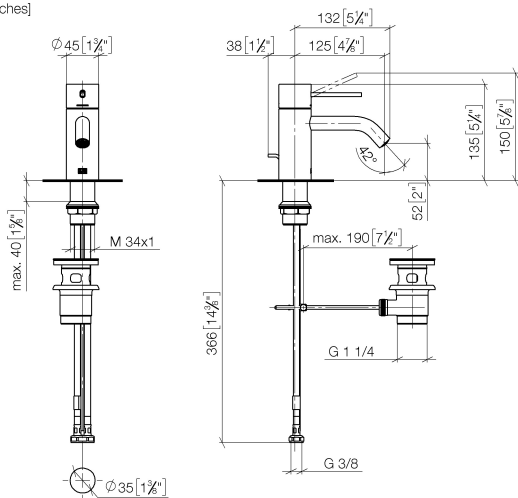

META META SLIM Mitigeur monocommande de lavabo avec garniture d'écoulement - Champagne (Or 22cts)

META

33 501 662

- saillie 125 mm
- bec déverseur fixe
- jet circulaire enrichi en air
- hauteur de robinetterie 134 mm
- hauteur jusqu'au mousseur 52 mm
- diamètre de percement 35 mm
- 2x flexible de pression M 8 x 1 vissé, étanchéité contrôlée
- débit maxi. 5,7 l/min
- sans plomb
- Ce produit contribue au respect des exigences des systèmes d'évaluation des bâtiments écologiques, par exemple LEED®, BREEAM®, DGNB

META META SLIM Mitigeur monocommande de lavabo avec garniture d'écoulement - Champagne (Or 22cts)

META

33 501 662
mm [inches]

Diagramme de débit

META META SLIM Mitigeur monocommande de lavabo avec garniture
d'écoulement - Champagne (Or 22cts)